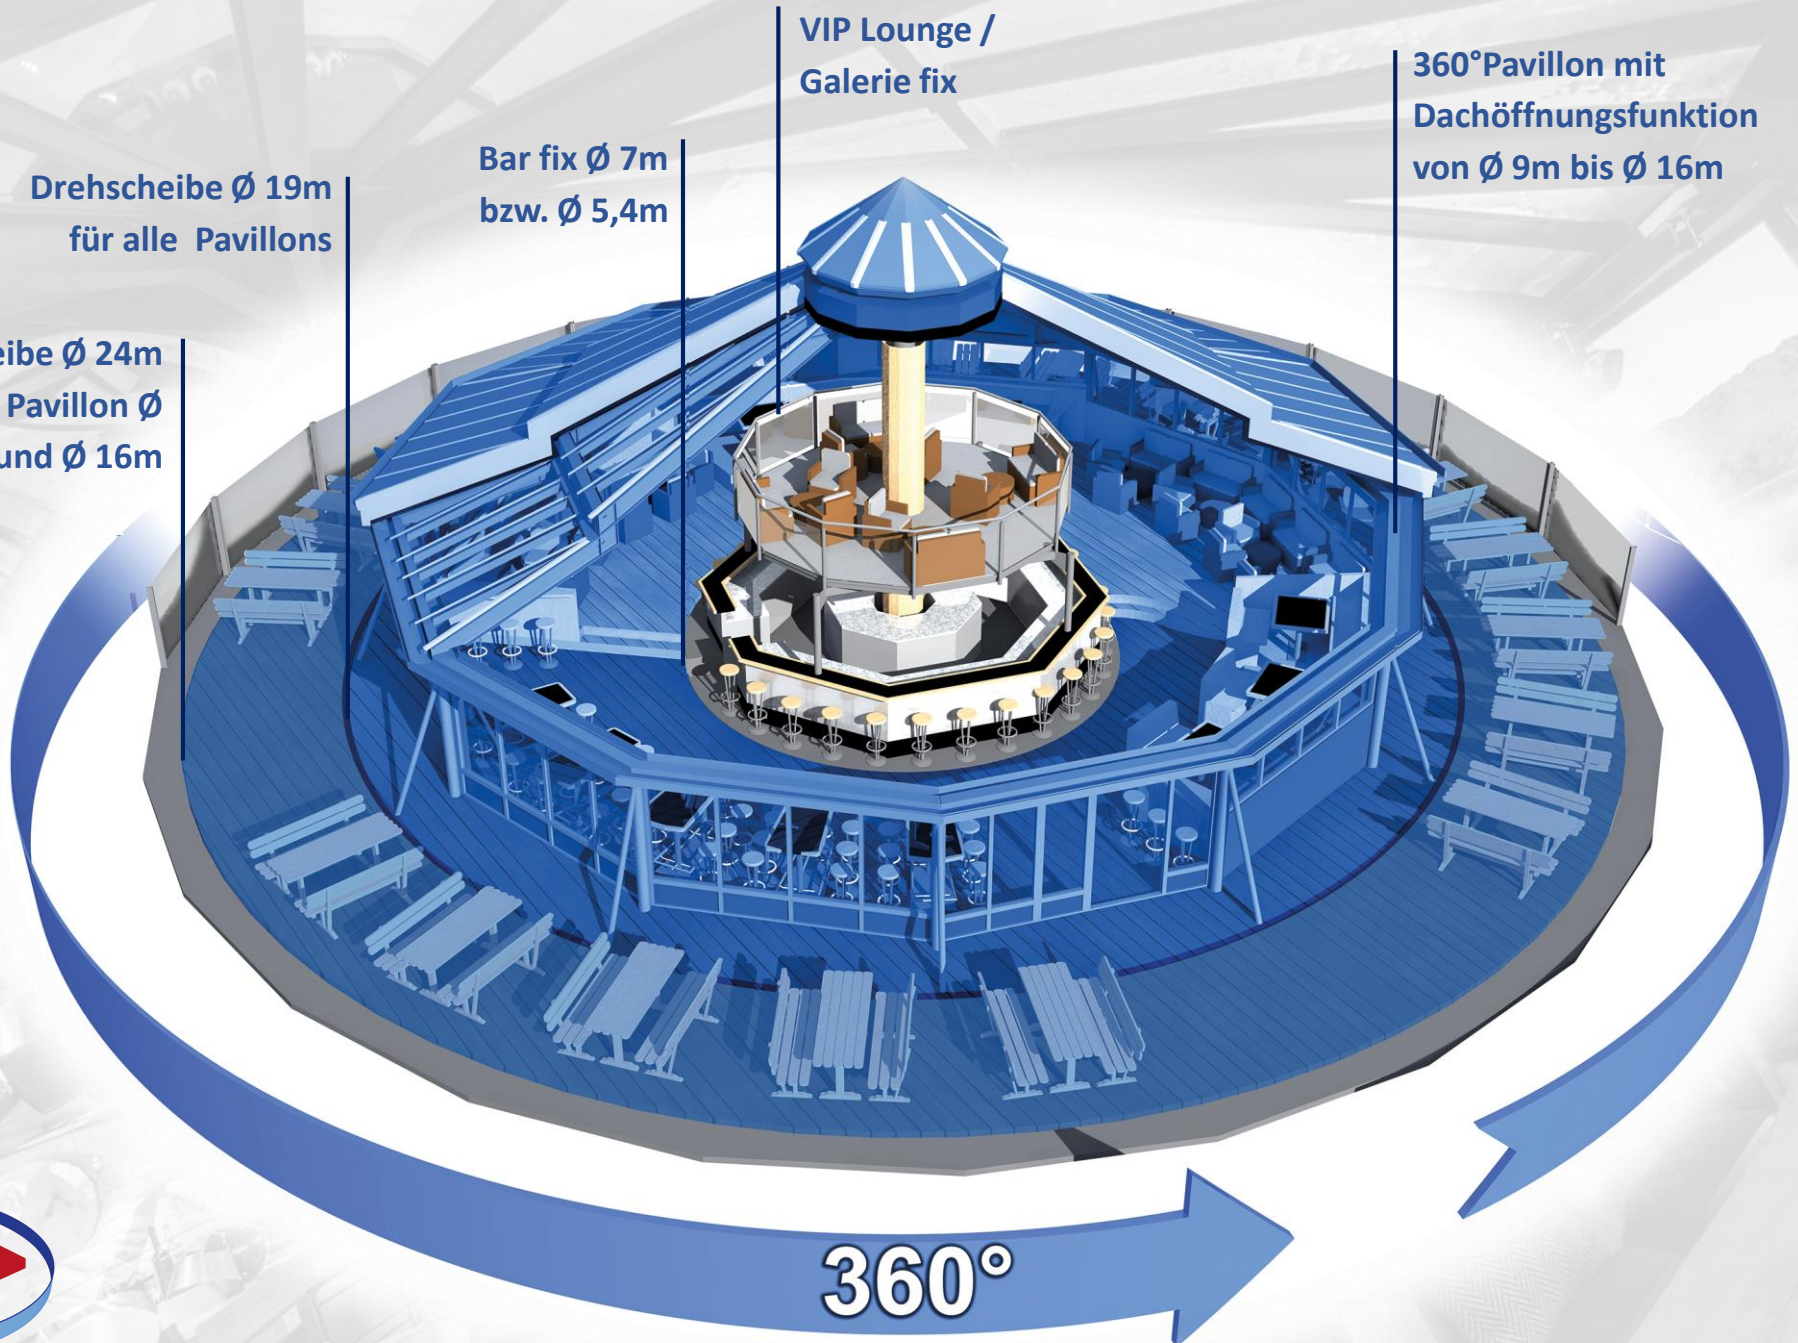

| 360° Panorama Drehrestaurant

input.

Mit Open Air Funktion ...

Input[®]

Drehscheibe Ø 19m
für alle Pavillons

Bar fix Ø 7m
bzw. Ø 5,4m

VIP Lounge /
Galerie fix

360°Pavillon mit
Dachöffnungsfunktion
von Ø 9m bis Ø 16m

Drehscheibe Ø 24m
Optional für Pavillon Ø
14m und Ø 16m

360°

360° Panorama Drehrestaurant

input[®]

OPEN AIR 1400

Pavillon Ø14m Innenbereich 140m²
Drehscheibe Ø19m Terrasse 140m²
Drehscheibe Ø24m Terrasse 310m²
Sitzplätze Innenbereich 130
Sitzplätze Terrasse 160

OPEN AIR 1600

Pavillon Ø16m Innenbereich 185m²
Drehscheibe Ø19m Terrasse 100m²
Drehscheibe Ø24m Terrasse 270m²
Sitzplätze Innenbereich 160
Sitzplätze Terrasse 160

OPEN AIR 1200

Pavillon Ø12m Innenbereich 105m²
Drehscheibe Ø19m Terrasse 180m²
Sitzplätze Innenbereich 90
Sitzplätze Terrasse 90

360° Panorama Drehrestaurant

Input®

- 15 JAHRE ERFAHRUNG AM MARKT
- ÜBER 120 PROJEKTE WELTWEIT IN MEHR ALS 20 LÄNDERN
- ANGEBOTE FÜR 365 TAGE IM JAHR
- WIR FÜHREN NATUR UND TECHNIK ZUSAMMEN
- WIRTSCHAFTLICHER ERFOLG GARANTIERT