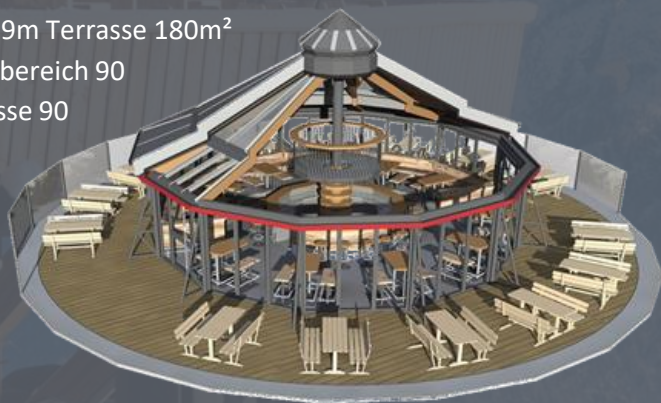

| 360° Panorama Drehrestaurant

input.

Mit Open Air Funktion ...

Input[®]

Drehscheibe Ø 19m
für alle Pavillons

Bar fix Ø 7m
bzw. Ø 5,4m

VIP Lounge /
Galerie fix

360°Pavillon mit
Dachöffnungsfunktion
von Ø 9m bis Ø 16m

Drehscheibe Ø 24m
Optional für Pavillon Ø
14m und Ø 16m

360°

360° Panorama Drehrestaurant

input[®]

OPEN AIR 1400

Pavillon Ø14m Innenbereich 140m²
Drehscheibe Ø19m Terrasse 140m²
Drehscheibe Ø24m Terrasse 310m²
Sitzplätze Innenbereich 130
Sitzplätze Terrasse 160

OPEN AIR 1600

Pavillon Ø16m Innenbereich 185m²
Drehscheibe Ø19m Terrasse 100m²
Drehscheibe Ø24m Terrasse 270m²
Sitzplätze Innenbereich 160
Sitzplätze Terrasse 160

OPEN AIR 1200

Pavillon Ø12m Innenbereich 105m²
Drehscheibe Ø19m Terrasse 180m²
Sitzplätze Innenbereich 90
Sitzplätze Terrasse 90

OPEN AIR 900

Pavillon Ø9m Innenbereich 57m²
Drehscheibe Ø19m Terrasse 230m²
Sitzplätze Innenbereich 60
Sitzplätze Terrasse 130

CIGLU 900

Pavillon Ø9m Innenbereich 57m²
Drehscheibe Ø19m Terrasse 230m²
Sitzplätze Innenbereich 60
Sitzplätze Terrasse 130