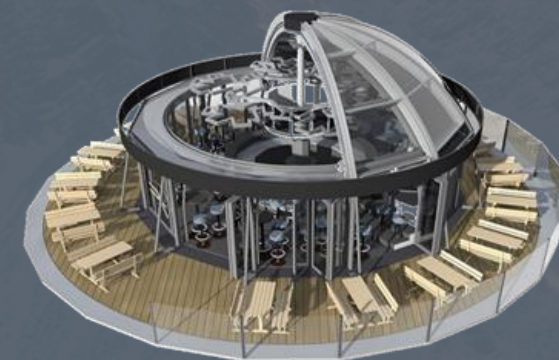

| 360° Panorama Drehrestaurant

input.

Mit Open Air Funktion ...

Input[®]

Drehscheibe Ø 19m
für alle Pavillons

Bar fix Ø 7m
bzw. Ø 5,4m

VIP Lounge /
Galerie fix

360°Pavillon mit
Dachöffnungsfunktion
von Ø 9m bis Ø 16m

Drehscheibe Ø 24m
Optional für Pavillon Ø
14m und Ø 16m

360°

360° Panorama Drehrestaurant

input[®]

OPEN AIR 1400

Pavillon Ø14m Innenbereich 140m²
Drehscheibe Ø19m Terrasse 140m²
Drehscheibe Ø24m Terrasse 310m²
Sitzplätze Innenbereich 130
Sitzplätze Terrasse 160

OPEN AIR 1600

Pavillon Ø16m Innenbereich 185m²
Drehscheibe Ø19m Terrasse 100m²
Drehscheibe Ø24m Terrasse 270m²
Sitzplätze Innenbereich 160
Sitzplätze Terrasse 160

OPEN AIR 1200

Pavillon Ø12m Innenbereich 105m²
Drehscheibe Ø19m Terrasse 180m²
Sitzplätze Innenbereich 90
Sitzplätze Terrasse 90

OPEN AIR 900

Pavillon Ø9m Innenbereich 57m²
Drehscheibe Ø19m Terrasse 230m²
Sitzplätze Innenbereich 60
Sitzplätze Terrasse 130

CIGLU 900

Pavillon Ø9m Innenbereich 57m²
Drehscheibe Ø19m Terrasse 230m²
Sitzplätze Innenbereich 60
Sitzplätze Terrasse 130